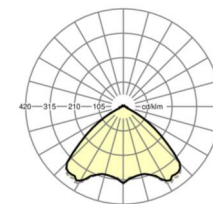

ÉLECTROTECHNIQUE

Ballast	Pilote électronique (1 pièce)
Puissance du système	37W
Tension secteur	230V/50Hz
Classe de efficacité énergétique/Source de lumière	D

ÉCLAIRAGISME

Équipement	LED, Rendu des couleurs/Température de couleur CRI ≥ 80 / 6500K
Tolérance de localisation chromatique (MacAdam)	3SDCM
Groupe de risque photobiologique (Luminaire)	RG1
Flux lumineux nominal	5874lm
Longévité des sources LED	50000h L80/B10 (Tq 40°C)
Efficacité lumineuse du luminaire	157lm/W
Angle de rayonnement	105° (C0) / 105° (C90)
UGR trans./long.	22.0 / 22.3

<https://www.regiolux.de/fr/article/19482004160>

Référence	LED 6000lm 865
ηLB	100 %
Φ ↓/↑	98 % / 2 %
UGR trans./long.	22.0 / 22.3

Dimensions

L	1531 mm	Longueur
B	55 mm	Largeur
H	37 mm	Hauteur
